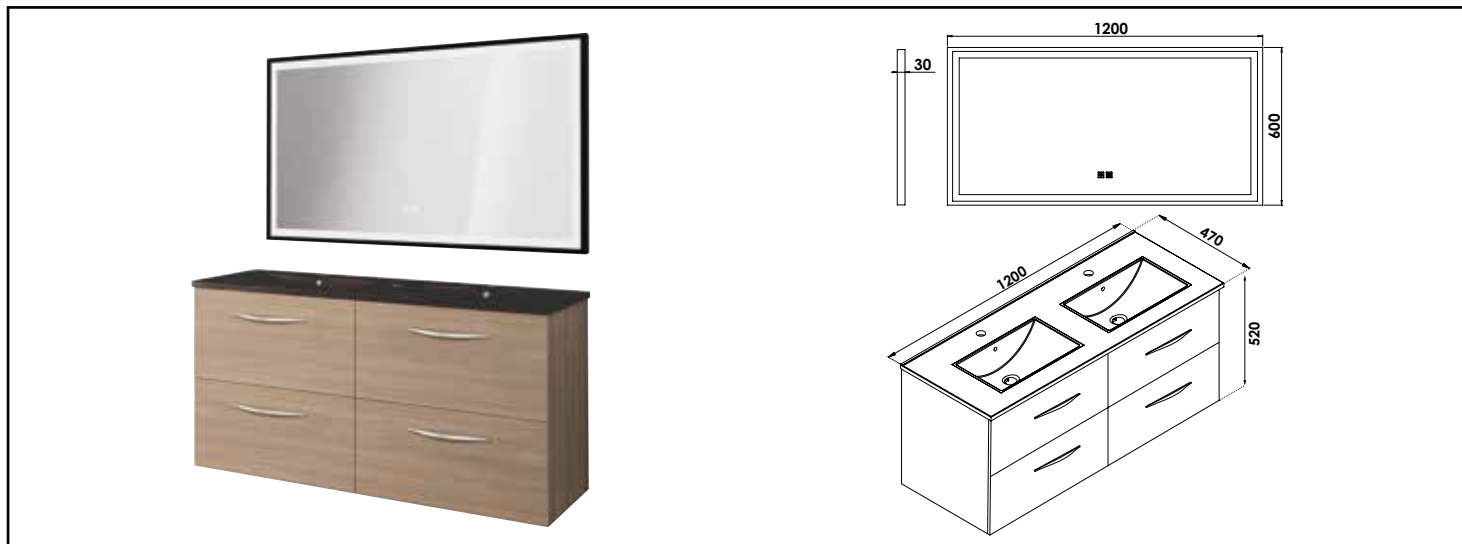

## MEUBLE SUSP DUBAÏ MIROIR LED SEVILLE - LARG 120 CM - CÉSURÉ - PLAN NOIR